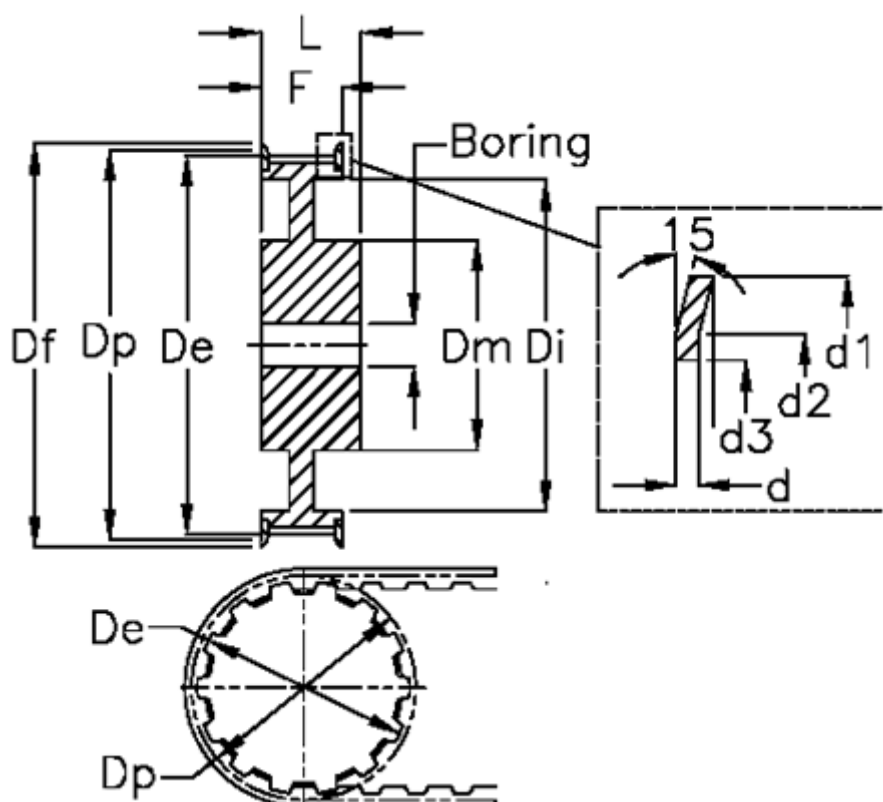

Varenummer: 604144072030  
 Beskrivelse: Tandremskive med nav  
 HTD 72 8M 30

## Mål

Boring = 15	Di = 48	Vægt = 4.8
Bredde = 30	Dm = 95	
d = 1.5	Dp = 183.35	
d1 = 192	F = 158	
d2 = 187	Flangetype = F57	
d3 = 173	L = 38	
De = 181.97	Tandantal = 72	
Df = 192	Type = 8M	